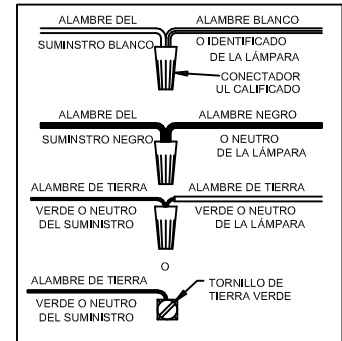

Instrucciones de ensamblaje e instalación

Precaución: Lea cuidadosamente las instrucciones y desconecte la electricidad del cortacircuitos principal antes de iniciar la instalación.

*****

ADVERTENCIA - Si usa algún dispositivo especial de control con este aparato de luz, siga las instrucciones cuidadosamente para asegurar la completa conformidad con los requisitos N.E.C. Si existe alguna duda, contacte un electricista calificado.

PRECAUCIÓN: El vidrio es frágil; tenga cuidado al manipular la(s) bombilla(s) y los otros componentes de vidrio.

ADVERTENCIA - Este producto contiene sustancias químicas que según el Estado de California causa cáncer, defectos de nacimiento y (o) daño al sistema reproductor. Lavarse bien las manos después de instalar, manipular, limpiar o tocar de manera alguna este producto.

*****